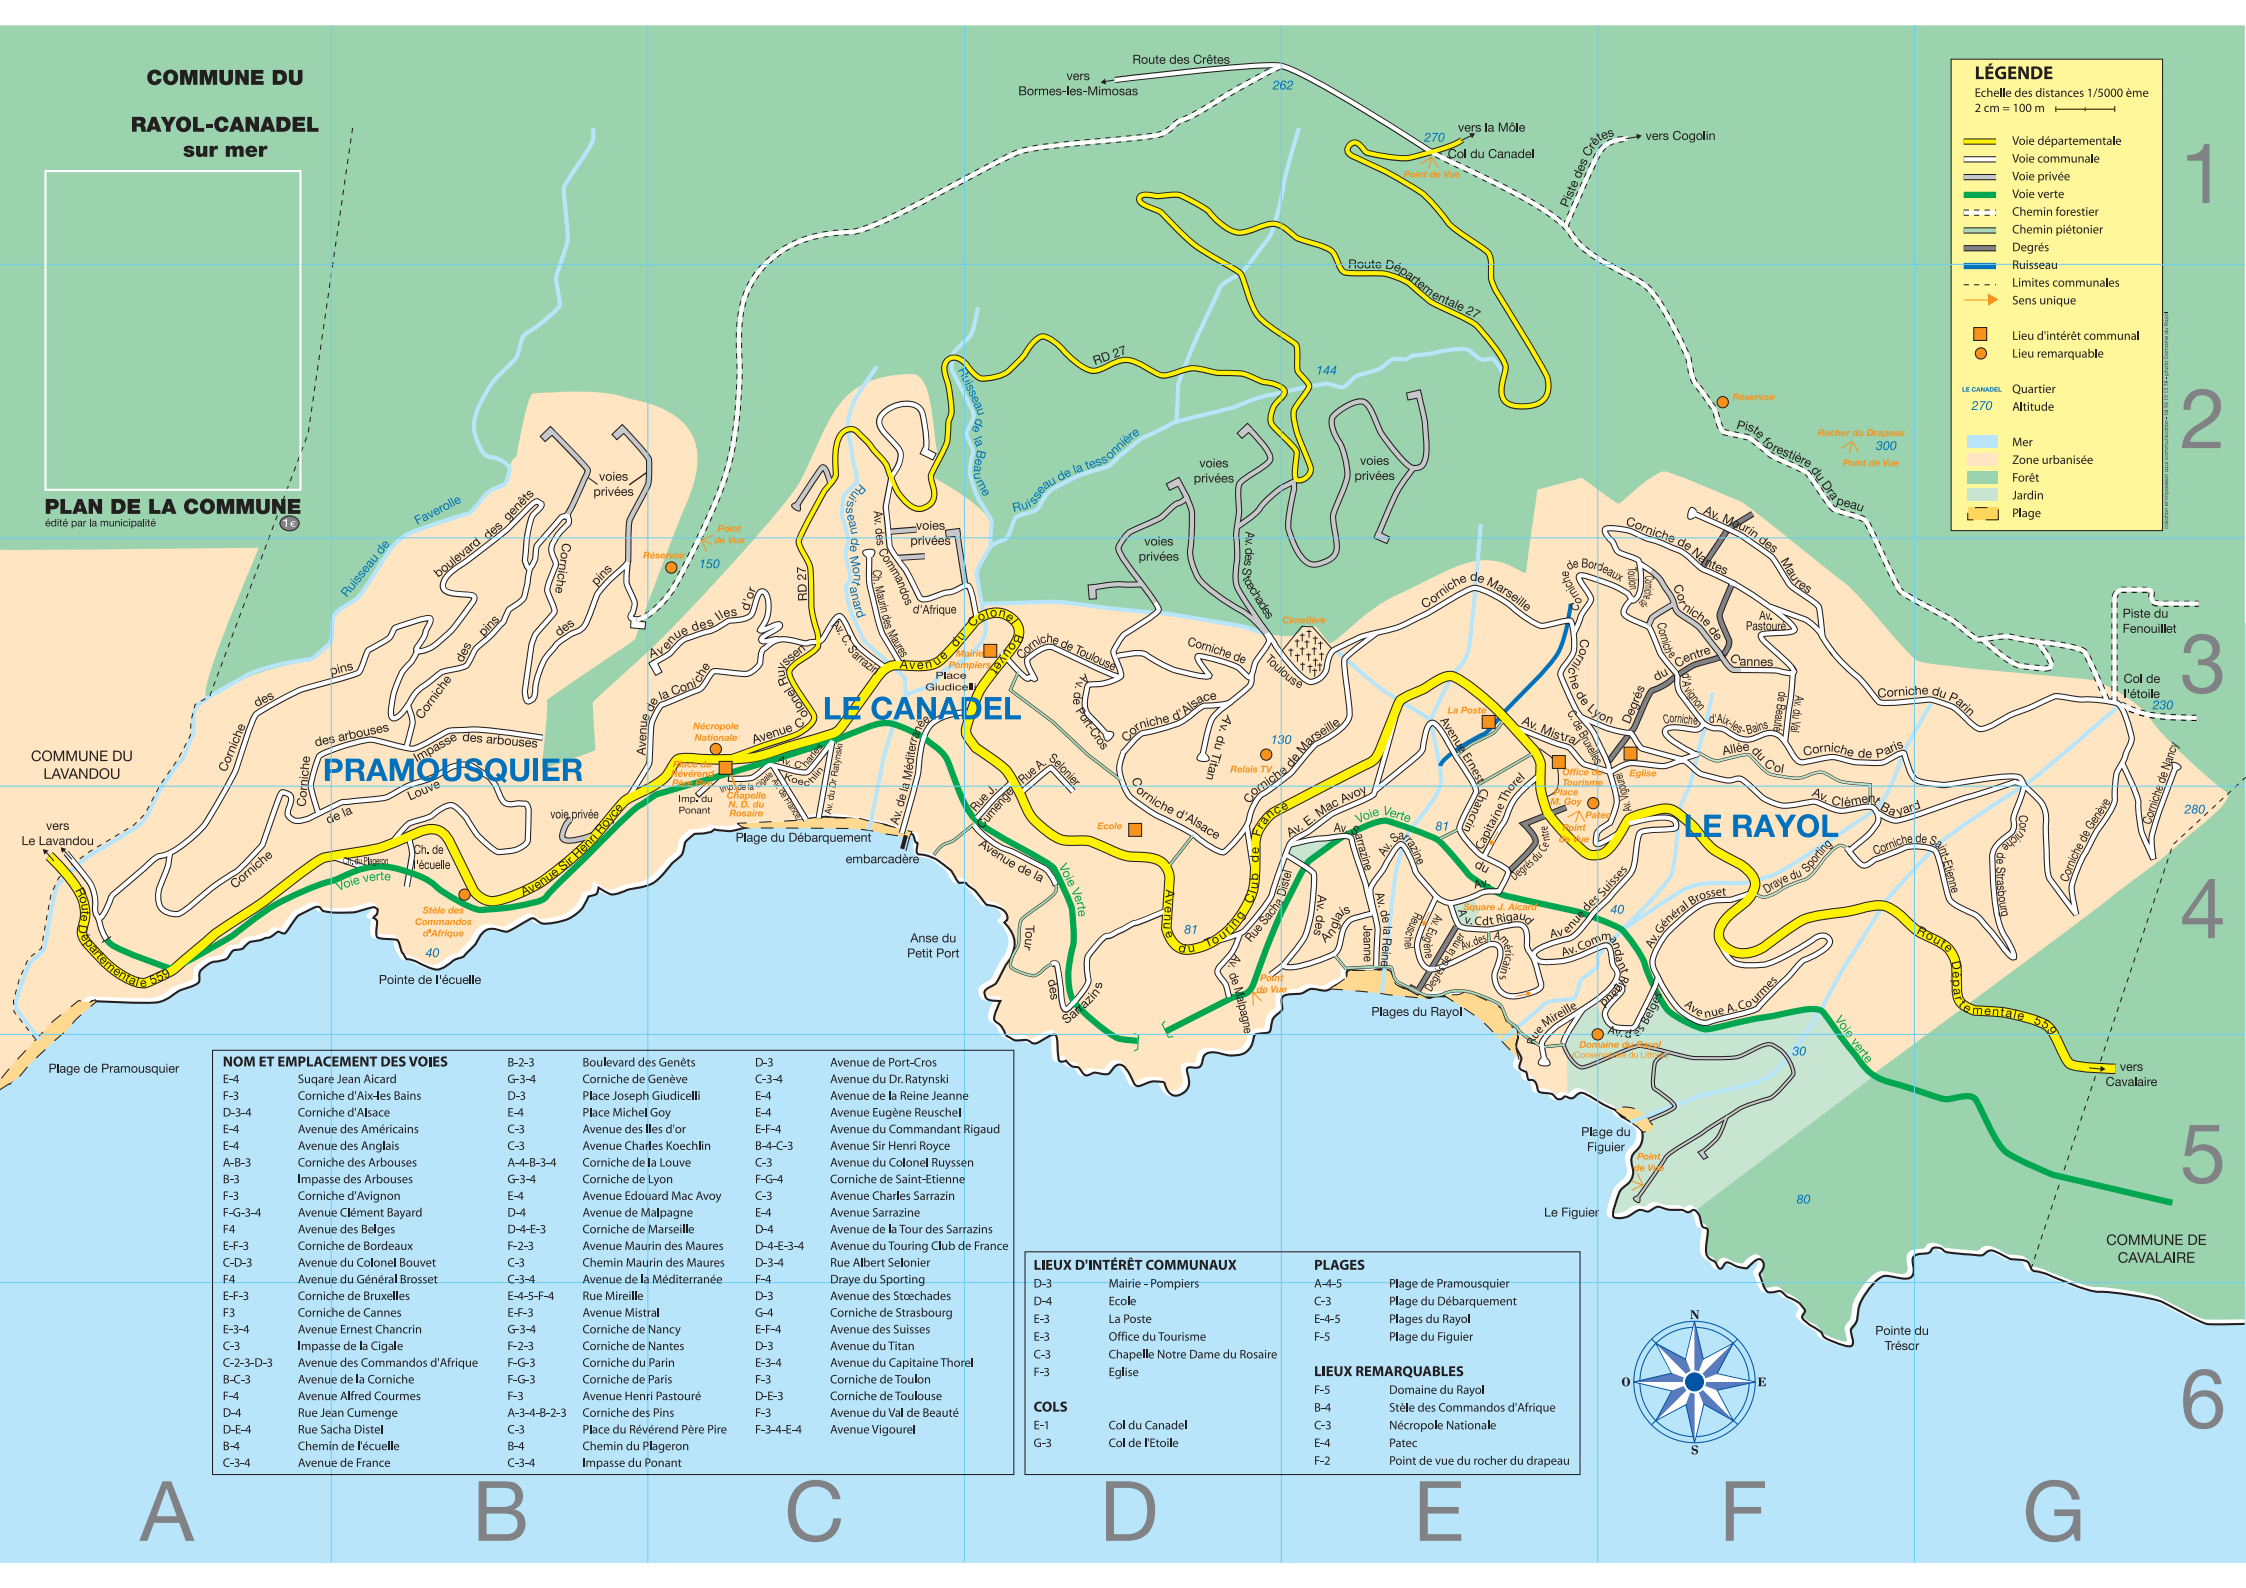

**COMMUNE DU
RAYOL-CANADEL
sur mer**

PLAN DE LA COMMUNE
édité par la municipalité

LÉGENDE
Echelle des distances 1/5000ème
2 cm = 100 m

- Voie départementale
- Voie communale
- Voie privée
- Voie verte
- Chemin forestier
- Chemin piétonnier
- Degrés
- Ruisseau
- Limites communales
- Sens unique
- Lieu d'intérêt communal
- Lieu remarquable

LE CANADEL
270 Quartier
Altitude

- Mer
- Zone urbanisée
- Forêt
- Jardin
- Plage

PRAMOUSQUIER

LE CANADEL

LE RAYOL

NOM ET EMPLACEMENT DES VOIES

E-4	Square Jean Aicard	B-2-3	Boulevard des Genêts	D-3	Avenue de Port-Cros
F-3	Corniche d'Aix-les-Bains	G-3-4	Corniche de Genève	C-3-4	Avenue du Dr. Ratynski
D-3-4	Corniche d'Alsace	D-3	Place Joseph Giudicelli	E-4	Avenue de la Reine Jeanne
E-4	Avenue des Américains	E-4	Place Michel Goy	E-4	Avenue Eugène Reuschel
E-4	Avenue des Anglais	C-3	Avenue des Iles d'Or	E-F-4	Avenue du Commandant Rigaud
A-B-3	Corniche des Arbouses	C-3	Avenue Charles Koehlin	B-4-C-3	Avenue Sir Henri Royce
B-3	Impasse des Arbouses	A-4-B-3-4	Corniche de la Louve	C-3	Avenue du Colonel Ruyszen
F-3	Corniche d'Avignon	G-3-4	Corniche de Lyon	F-G-4	Corniche de Saint-Etienne
F-G-3-4	Avenue Clément Bayard	E-4	Avenue Edouard Mac Avoy	C-3	Avenue Charles Sarrazin
F4	Avenue des Belges	D-4	Avenue de Malpagne	E-4	Avenue Sarrazine
E-F-3	Corniche de Bordeaux	D-4-E-3	Corniche de Marseille	D-4	Avenue de la Tour des Sarrazins
C-D-3	Avenue du Colonel Bouvet	F-2-3	Avenue Maurin des Maures	D-4-E-3-4	Avenue du Touring Club de France
F4	Avenue du Général Brosset	C-3	Chemin Maurin des Maures	D-3-4	Rue Albert Selonier
E-F-3	Corniche de Bruxelles	C-3-4	Avenue de la Méditerranée	F-4	Draye du Sporting
F3	Corniche de Cannes	E-4-5-F-4	Rue Mireille	D-3	Avenue des Strozchades
E-3-4	Avenue Ernest Chancrin	E-F-3	Avenue Mistral	G-4	Corniche de Strasbourg
C-3	Impasse de la Cigale	G-3-4	Corniche de Nancy	E-F-4	Avenue des Suisses
C-2-3-D-3	Avenue des Commandos d'Afrique	F-2-3	Corniche de Nantes	D-3	Avenue du Titan
B-C-3	Avenue de la Corniche	F-G-3	Corniche du Parin	E-3-4	Avenue du Capitaine Thorel
F-4	Avenue Alfred Courmes	F-G-3	Corniche de Paris	F-3	Corniche de Toulon
D-4	Rue Jean Cumenge	F-3	Avenue Henri Pastouré	D-E-3	Corniche de Toulouse
D-E-4	Rue Sacha Distel	A-3-4-B-2-3	Corniche des Pins	F-3	Avenue du Val de Beauté
B-4	Chemin de l'écuelle	C-3	Place du Révérend Père Pire	F-3-4-E-4	Avenue Vigourel
C-3-4	Avenue de France	B-4	Chemin du Plageron		
		C-3-4	Impasse du Ponant		

LIEUX D'INTÉRÊT COMMUNAUX

D-3	Mairie - Pompiers
D-4	Ecole
E-3	La Poste
E-3	Office du Tourisme
C-3	Chapelle Notre Dame du Rosaire
F-3	Eglise

PLAGES

A-4-5	Plage de Pramouquier
C-3	Plage du Débarquement
E-4-5	Plages du Rayol
F-5	Plage du Figuier

LIEUX REMARQUABLES

F-5	Domaine du Rayol
B-4	Stèle des Commandos d'Afrique
C-3	Nécropole Nationale
E-4	Patec
F-2	Point de vue du rocher du drapeau

COLS

E-1	Col du Canadel
G-3	Col de l'Étoile

A B C D E F G

1
2
3
4
5
6